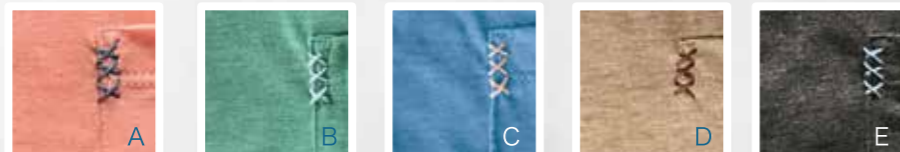

21-07 ¥4,300 Color: A.B

21-08 ¥4,500 Short
Color: A.B

*2018モデルの
人気トップスがワンピースに

21-09 ¥4,650 Long
Color: A.B

21-20 ¥9,550 (Bottom: normal or Ribon type)
Color: A.B.C.D.E.F

21-21 ¥9,300 Color: A.B.C.D

21-04 ¥4,350

21-06 ¥4,600 Color: A.B.C.D.E

21-10 ¥5,300 Color: A.B.C

21-11 ¥4,500

*2019 Modelは海上がりに便利なワンピースをメインにショート・ミドル・ロングとカラーも豊富に!

21-22 ¥9,800 Color: A.B.C.D.E.F

21-23 ¥11,800 Color: A.B.C.D.E.F

21-05 ¥4,300 Color: A.B.C.D.E